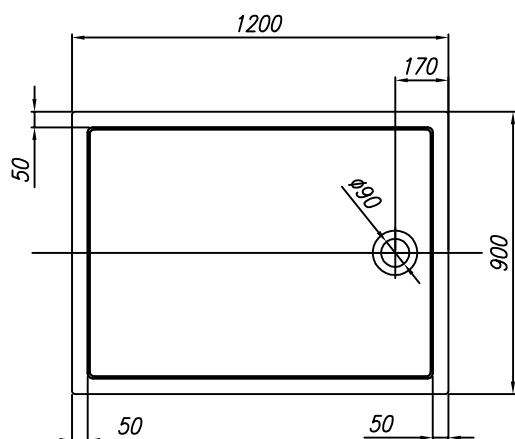

tuš kad iz litega sanitarnega akrila
tuš kada od lijevanog sanitarnog akrila

	A
TRIN 80	800
TRIN 90	900

vgradna
ugradbena

z oblogo
s oblogom

tuš kad iz litega sanitarnega akrila
tuš kada od lijevanog sanitarnog akrila

vgradna
ugradbena

z oblogo
s oblogom