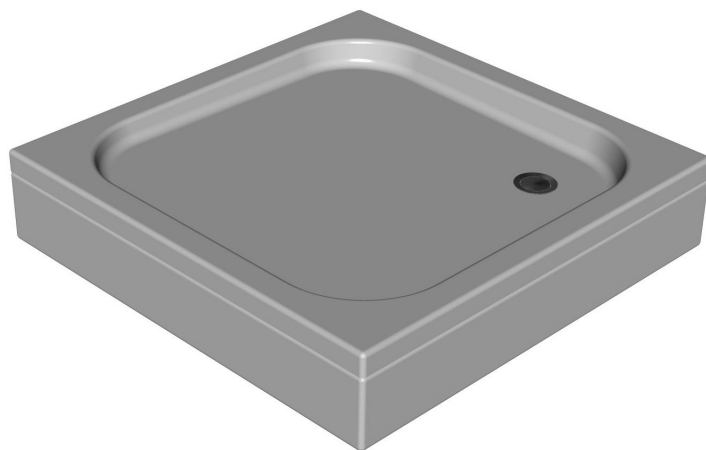

tuš kad iz litega sanitarnega akrila
tuš kada od lijevanog sanitarnog akrila

	A
TRIN 80	800
TRIN 90	900

vgradna
ugradbena

z oblogo
s oblogom

tuš kad iz litega sanitarnega akrila
tuš kada od lijevanog sanitarnog akrila

vgradna
ugradbena

z oblogo
s oblogom